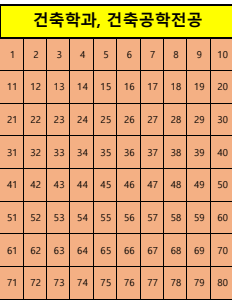

2019-1 창업의이해 집체강의 좌석배치도

강 단
1층 986석 2층 563석 (총1549석)

바

마

라

다

나

성서관 1층 좌석배치 현황