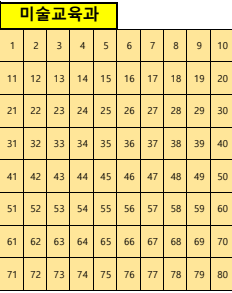

2019-1 창업의이해 집체강의 좌석배치도

강 단
1층 986석 2층 563석 (총1549석)

바

마

라

다

나

성서관 1층 좌석배치 현황