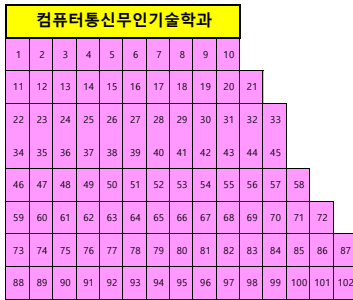

2019-1 창업의이해 집체강의 좌석배치도

강 단
1층 986석 2층 563석 (총1549석)

바

마

라

다

나

성서관 1층 좌석배치 현황