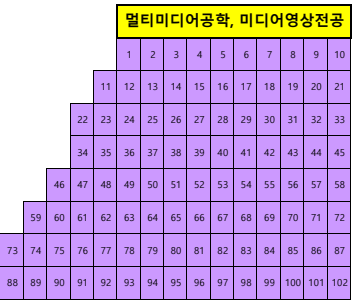

2019-1 창업의이해 집체강의 좌석배치도

강 단
1층 986석 2층 563석 (총1549석)

바

마

라

다

나

성서관 1층 좌석배치 현황