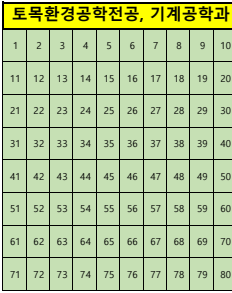

2019-1 창업의이해 집체강의 좌석배치도

강 단
1층 986석 2층 563석 (총1549석)

바

마

라

다

나

성서관 1층 좌석배치 현황