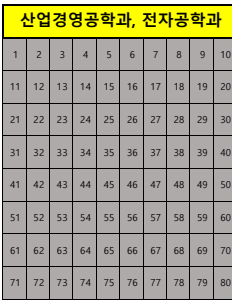

2019-1 창업의이해 집체강의 좌석배치도

강 단
1층 986석 2층 563석 (총1549석)

바

마

라

다

나

성서관 1층 좌석배치 현황