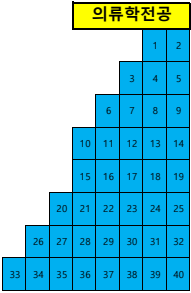

2019-1 창업의이해 집체강의 좌석배치도

강 단
1층 986석 2층 563석 (총1549석)

바

마

라

다

나

성서관 1층 좌석배치 현황