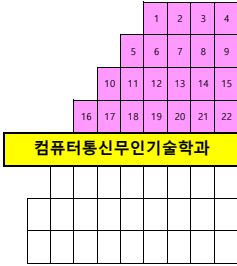

2019-1 창업의이해 집체강의 좌석배치도

강 단
1층 986석 2층 563석 (총1549석)

바

마

라

다

나

성서관 1층 좌석배치 현황