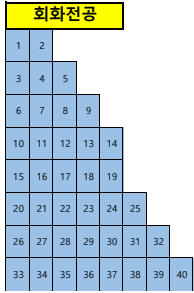

2019-1 창업의이해 집체강의 좌석배치도

강 단
1층 986석 2층 563석 (총1549석)

바

마

라

다

나

성서관 1층 좌석배치 현황